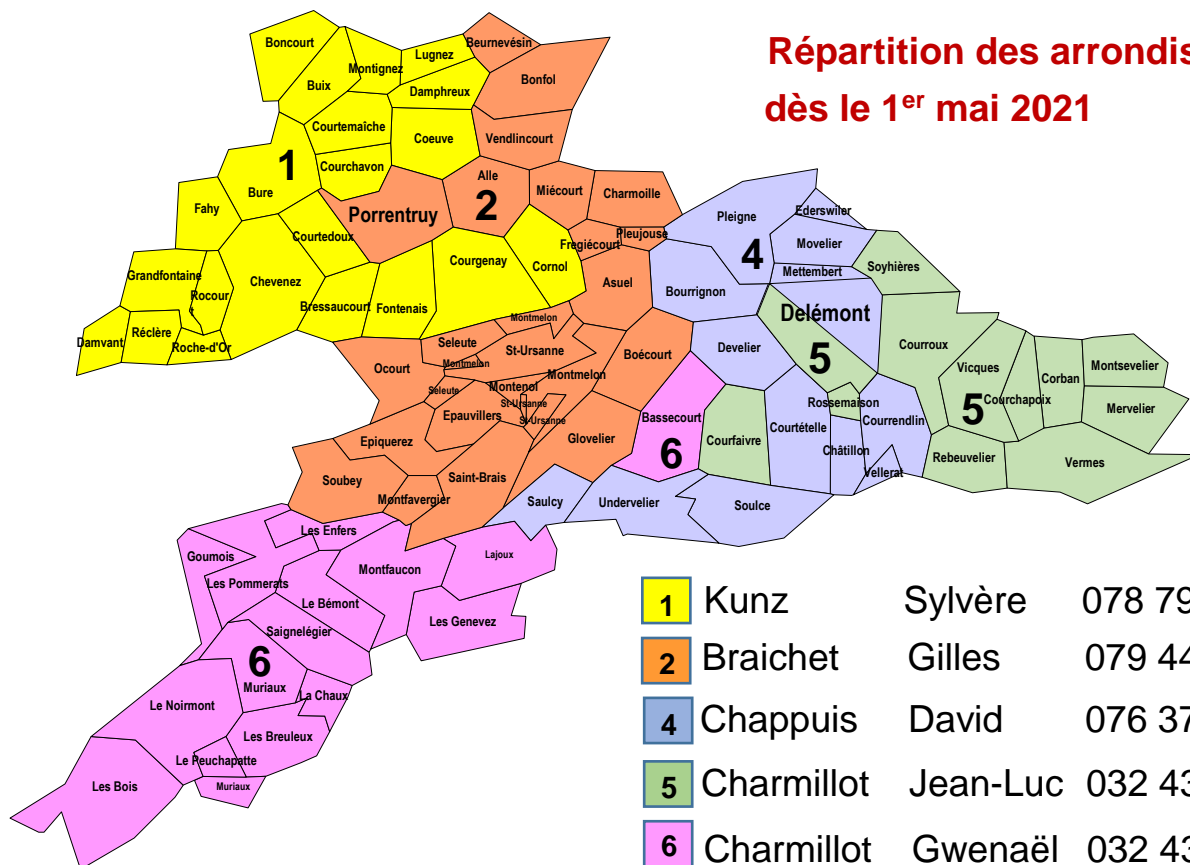

Répartition des arrondissements dès le 1^{er} mai 2021

1	Kunz	Sylvère	078 791 18 03
2	Braichet	Gilles	079 443 48 17
4	Chappuis	David	076 378 57 97
5	Charmillot	Jean-Luc	032 435 59 45
6	Charmillot	Gwenaël	032 435 52 52